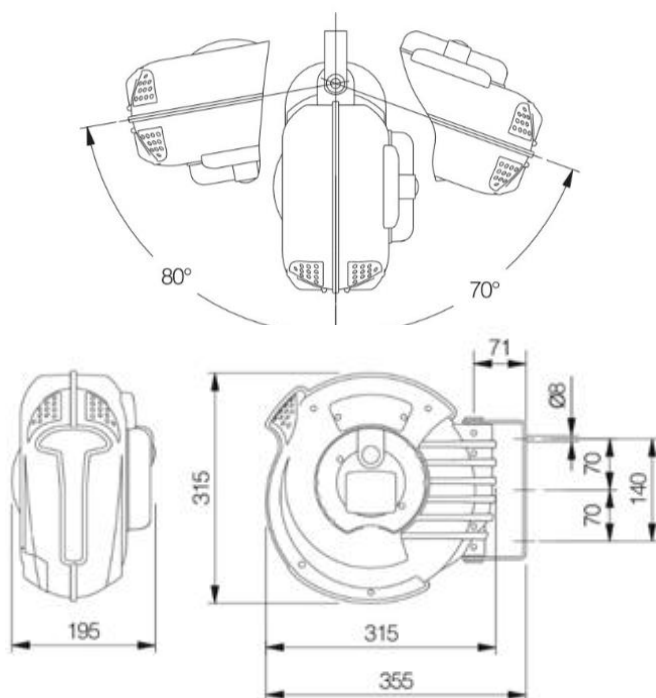

ZWIJADŁO PNEUMATYCZNE 12 mb

Zwijadło pneumatyczna z przewodem o średnicy 8 mm i długości kabla 12 mb*.

- ❑ Automatyczne przewijanie sprężyny
- ❑ Plastikowa obudowa zewnętrzna
- ❑ Stalowy obrotowy uchwyt ścienny
- ❑ Zapadkowe urządzenie zatrzymujące, łatwe do zatrzymania w pożądanej długości i odblokowania.
- ❑ Przyłącze wejściowe F 1/4" – wyjściowe M 1/4"
- ❑ Zwijadło posiada certyfikat CE
- ❑ Możliwość wyposażenia zwijadła w opatentowany system SLOWMOTION, który umożliwia bezpieczne i kontrolowane przewijanie.

Dane techniczne

Zastosowanie	sprężone powietrze / woda
Długość przewodu	12 mb
Średnica wewnętrzna przewodu	8 mm
Przyłącze wejściowe F / wyjściowe M	1/4"
Max. ciśnienie	15 bar
Temperatura wody	40°
Ciśnienie powietrza	Max. 15 bar
Waga	4.1 kg
Wymiary zwijadła	36 x 33 x 21 cm